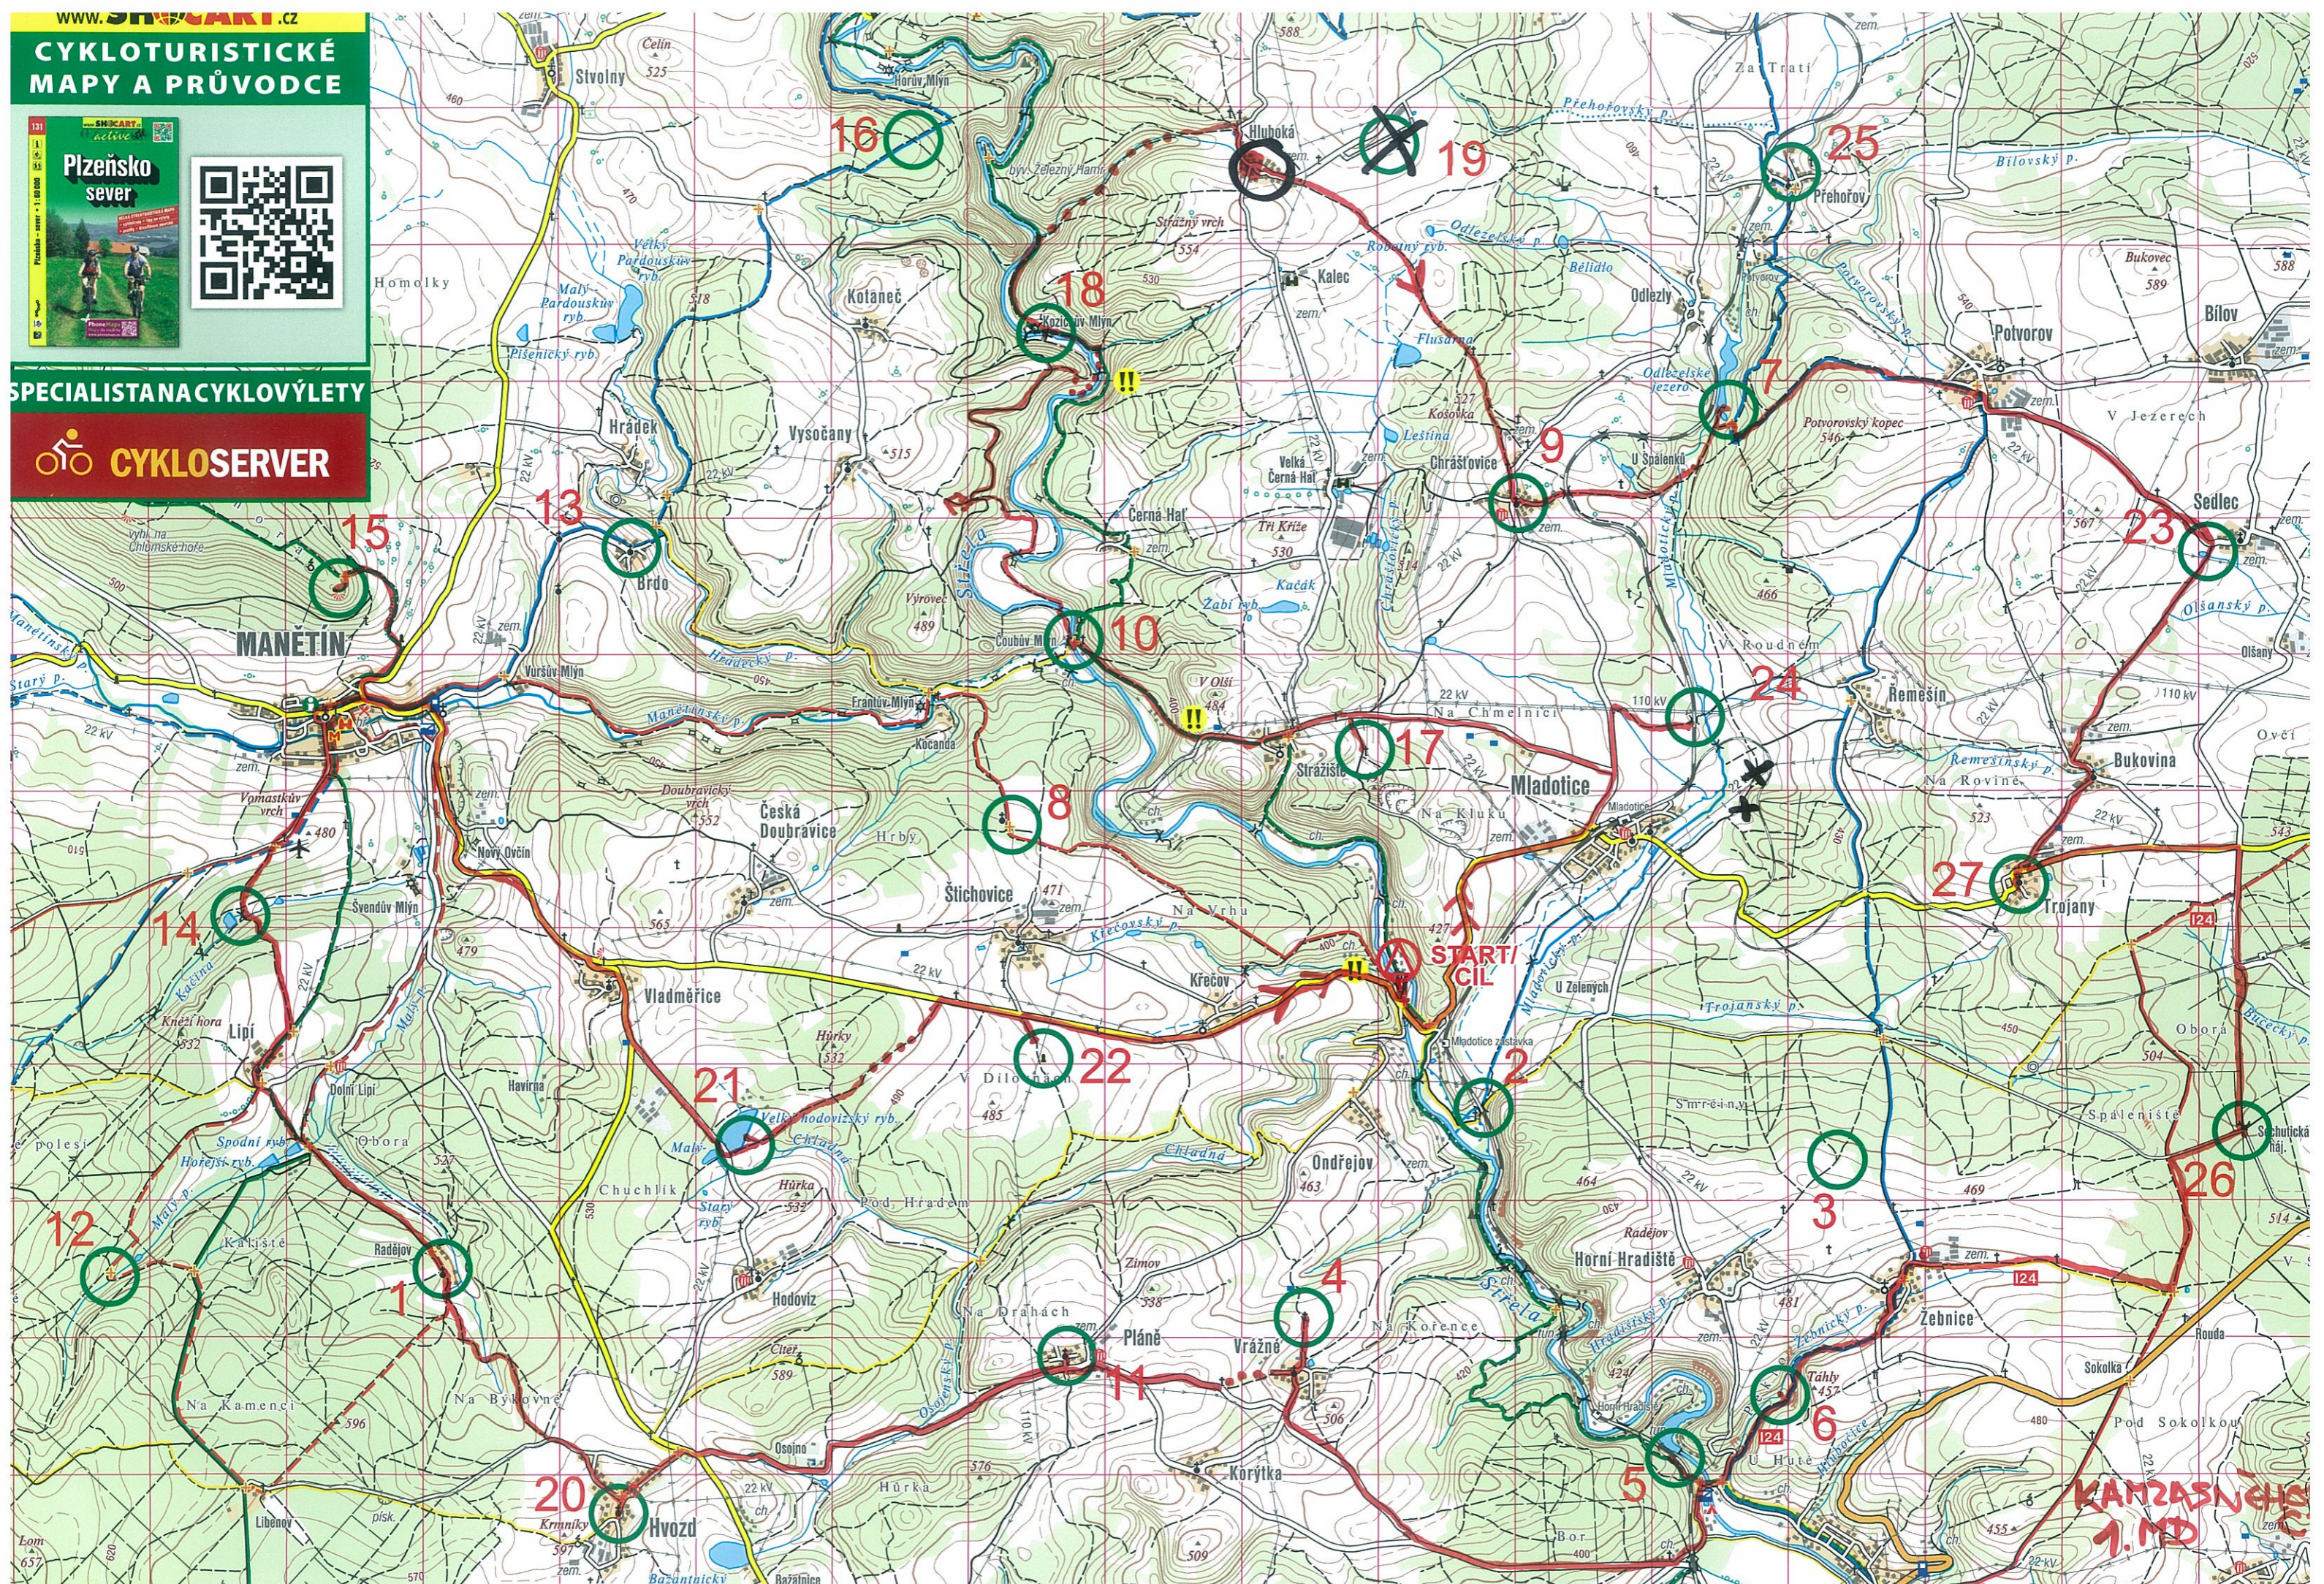

CYKLOTURISTICKÉ MAPY A PRŮVODCE

Plzeňsko sever

SPECIALISTA NA CYKLOVÝLETY

CYKLOSERVER

KANZASŮCHA 1. MD